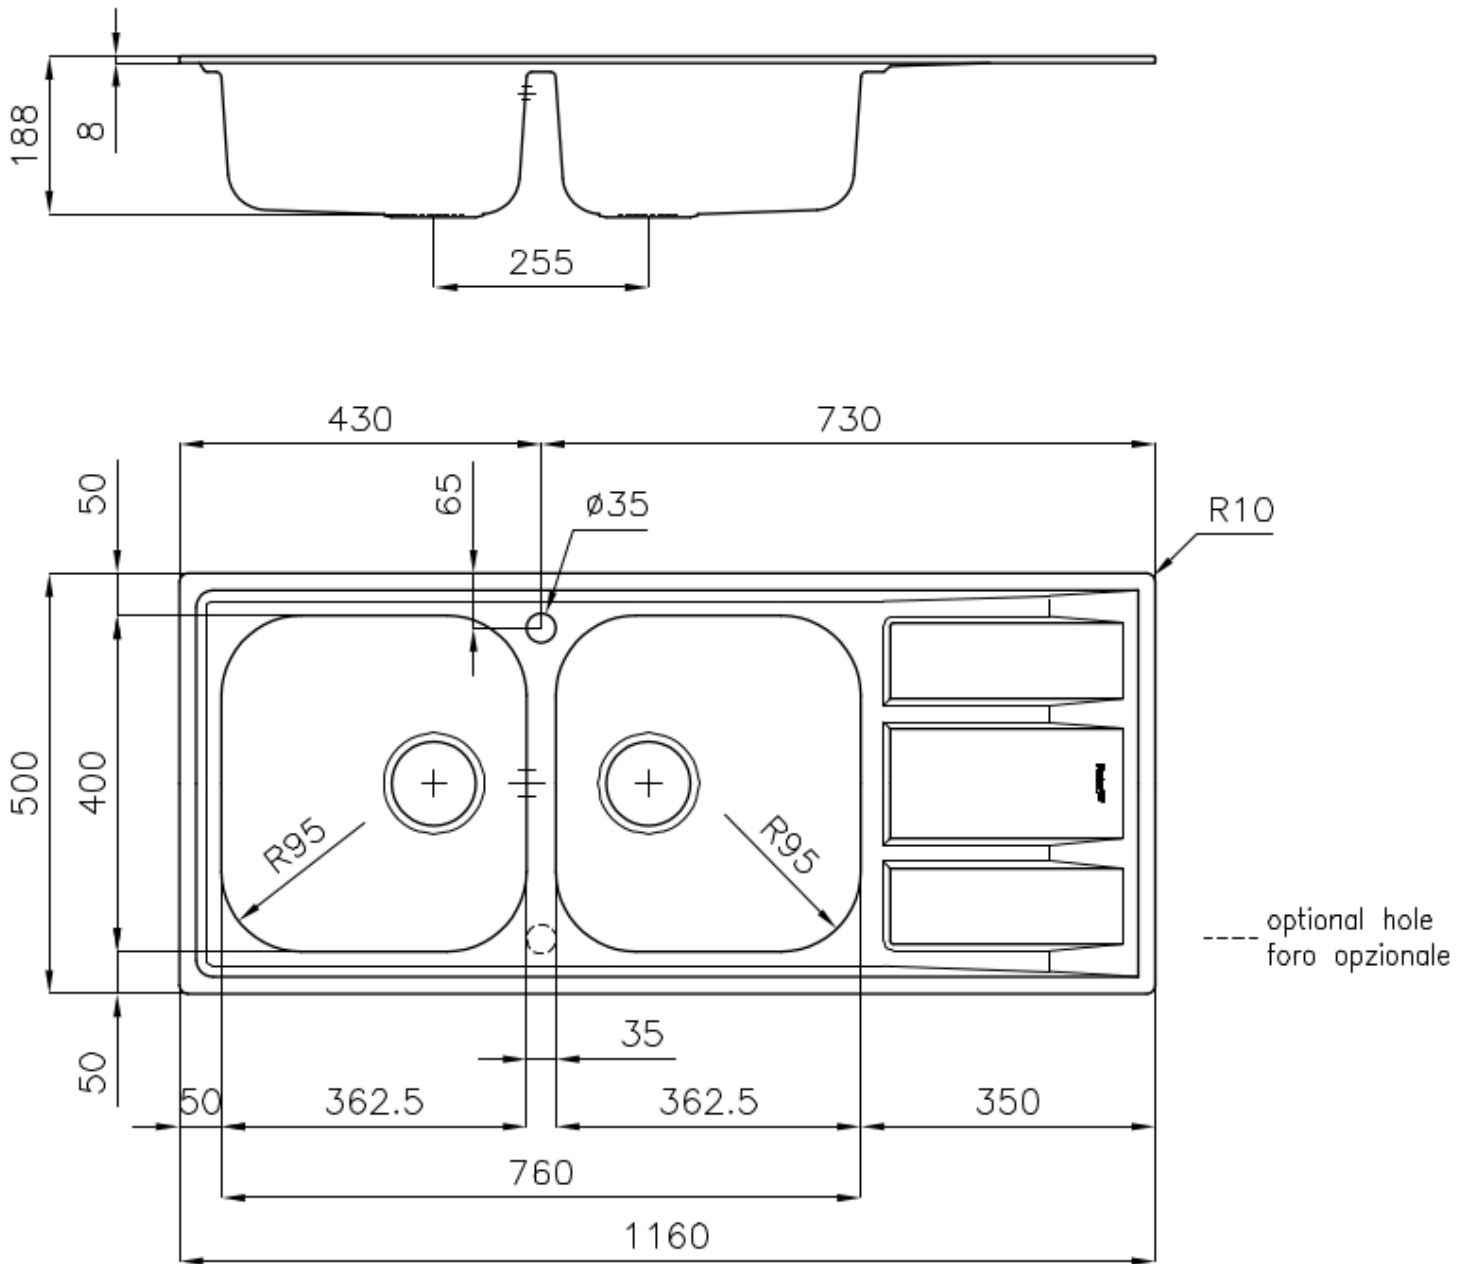

POSSIBILITÉ DE DEUXIÈME/TROISIÈME TROU

L'évier peut être personnalisé avec l'exécution sur demande lors de la commande de trous supplémentaires, qui peuvent être utilisés pour les mitigeurs à double trou, pour les vidanges avec télécommande ou pour l'installation de distributeurs de savon. Les positions sont marquées sur les dessins par des trous en pointillés.

VIDANGE 3,5" BASKET

La vidange est équipé d'une grande bonde de 3,5", avec un bouchon à panier pratique qui empêche les parties solides de s'écouler dans le drain.

DÉTAILS

Bord d'installation

Standard (bord de 8 mm)

Finition

Brossée Foster

Matériau Acier inoxydable AISI 304

Textures Brossée Foster

Base 80-90 cm

Dimensions 1160 x 500 mm

Équipement standard Crochets de fixation, joint, vidange, trop-plein et siphon, Emballage en boîte

Trous mitigeur 1 trou en standard - 2ème trou sur demande

Trou d'encastrement 1140 x 480 mm

Égouttoir Oui

Largeur 116 cm

Mesure cuve 362,5x400mm

Numéro cuves 2 cuves

Vidange Vidange de 3,5

DESSINS TECHNIQUES